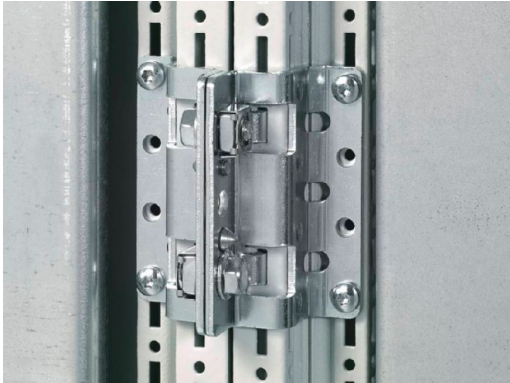

SOFTWARE & SERVICES

FRIEDHELM LOH GROUP

Függőleges sorolórögzítés TS/TS soroláshoz – TS 8800.670

created: 01.09.2016 build on www.rittal.com/hu-hu

Termékleírás

Leírás:	A függőleges szekrényprofilon illeszkedő két szekrény sorolásához.
Előnyei:	± 2 mm-es oldalsó vagy magasságbeli eltérés esetén a rögzítőcsappal a szekrényt a kívánt végpozícióba lehet húzni
Material:	Acéllemez
Felület:	Horganyzott
Szerelési utasítás:	A függőleges TS furatokba kell akasztani, biztosítani és mindkét szögidomot a mellékelt hatlapfejű csavarral rögzíteni
Egységcsomag:	Rögzítési segédanyagokkal együtt