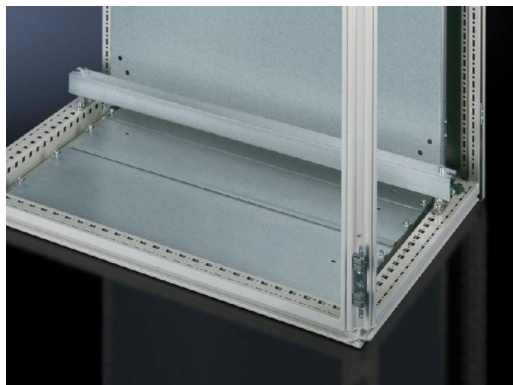

# Kábeltartó sínek Szögidom-profil TS, SE, PC, TP univerzális pulthoz, TS lábazathoz, Flex-Block-hoz – SZ 4192.000

created: 31.08.2016 build on www.rittal.com/hu-hu

## Termékleírás

**Leírás:** Húzóterhelés-mentesítésre a kábelbevezetésnél. Mélységében változtatható szerelés, 25 mm-es lyukraszterben a vízszintes szekrényprofilon vagy a TS lábazatban/Flex-Block-ban.