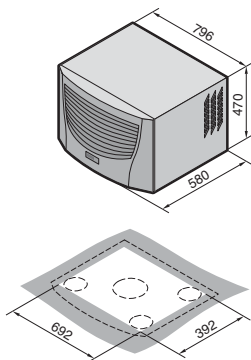

Rendszerklimatizálás

Hűtőberendezések

Tetőklímák

TopTherm Blue e, SK 3359.XXX, SK 3382.XXX

Szereléshez szükséges kihagyás

1 1/2"-os rugalmas kondenzátumlefolyó

TopTherm Blue e, SK 3273.XXX, SK 3383.XXX, SK 3384.XXX, SK 3385.XXX

Szereléshez szükséges kihagyás

1 1/2"-os rugalmas kondenzátumlefolyó

TopTherm Blue e, SK 3386.XXX, SK 3387.XXX

Szereléshez szükséges kihagyás

1 1/2"-os rugalmas kondenzátumlefolyó