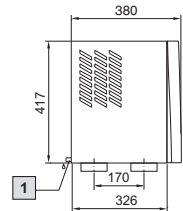

Rendszerklimatizálás

Hűtőberendezések

Tetőklímák

TopTherm Blue e, SK 3359.XXX, SK 3382.XXX

Szereléshez szükséges kihagyás

1 1/2"-os rugalmas kondenzátumlefolyó

TopTherm Blue e, SK 3273.XXX, SK 3383.XXX, SK 3384.XXX, SK 3385.XXX

Szereléshez szükséges kihagyás

1 1/2"-os rugalmas kondenzátumlefolyó

TopTherm Blue e, SK 3386.XXX, SK 3387.XXX

Szereléshez szükséges kihagyás

1 1/2"-os rugalmas kondenzátumlefolyó