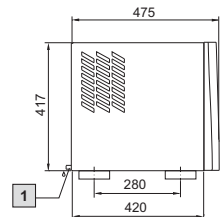

Szereléshez szükséges kihagyás

1 1/2"-os rugalmas kondenzátumlefolyó

TopTherm Blue e, SK 3386.XXX, SK 3387.XXX

Szereléshez szükséges kihagyás

1 1/2"-os rugalmas kondenzátumlefolyó