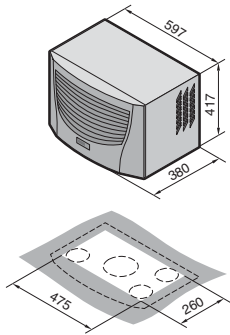

Rendszerklimatizálás

Hűtőberendezések

Tetőklímák

TopTherm Blue e, SK 3359.XXX, SK 3382.XXX

Szereléshez szükséges kihagyás

1 1/2"-os rugalmas kondenzátumlefolyó

TopTherm Blue e, SK 3273.XXX, SK 3383.XXX, SK 3384.XXX, SK 3385.XXX

Szereléshez szükséges kihagyás

1 1/2"-os rugalmas kondenzátumlefolyó

TopTherm Blue e, SK 3386.XXX, SK 3387.XXX

Szereléshez szükséges kihagyás

1 1/2"-os rugalmas kondenzátumlefolyó