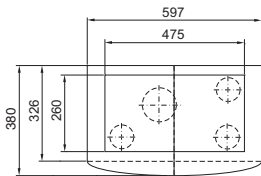

Szereléshez szükséges kihagyás