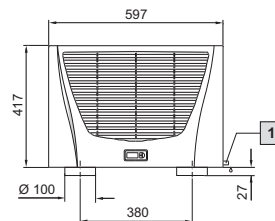

Szereléshez szükséges kihagyás

1 1/2"-os rugalmas kondenzátumlefolyó

TopTherm Blue e, SK 3386.XXX, SK 3387.XXX

Szereléshez szükséges kihagyás

1 1/2"-os rugalmas kondenzátumlefolyó