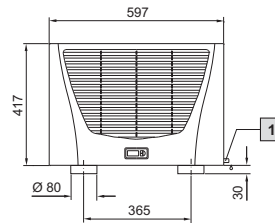

1 1/2"-os rugalmas kondenzátumlefolyó