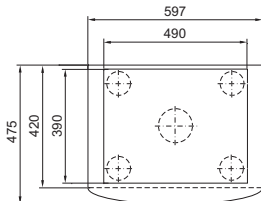

Szereléshez szükséges kihagyás

1 1/2"-os rugalmas kondenzátumlefolyó

TopTherm Blue e, SK 3386.XXX, SK 3387.XXX

Szereléshez szükséges kihagyás

1 1/2"-os rugalmas kondenzátumlefolyó