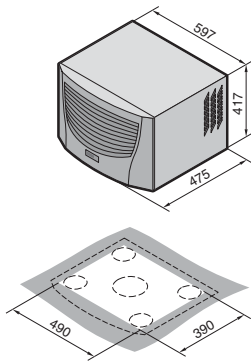

Rendszerklimatizálás

Hűtőberendezések

Tetőklímák

TopTherm Blue e, SK 3359.XXX, SK 3382.XXX

Szereléshez szükséges kihagyás

1 1/2"-os rugalmas kondenzátumlefolyó

TopTherm Blue e, SK 3273.XXX, SK 3383.XXX, SK 3384.XXX, SK 3385.XXX

Szereléshez szükséges kihagyás

1 1/2"-os rugalmas kondenzátumlefolyó

TopTherm Blue e, SK 3386.XXX, SK 3387.XXX

Szereléshez szükséges kihagyás

1 1/2"-os rugalmas kondenzátumlefolyó