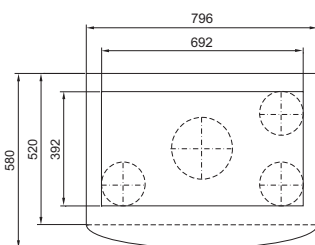

Szereléshez szükséges kihagyás

1 1/2"-os rugalmas kondenzátumlefolyó

TopTherm Blue e, SK 3386.XXX, SK 3387.XXX

Szereléshez szükséges kihagyás

1 1/2"-os rugalmas kondenzátumlefolyó