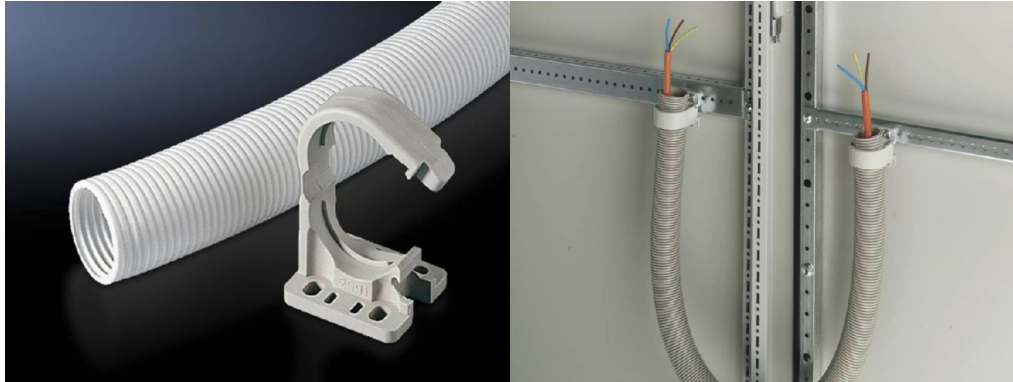

Rittal – The System.

Faster – better – everywhere.

Kábelkömlő-tartó – SZ **2592.000**

Date : 2016.08.30.

ENCLOSURES

POWER DISTRIBUTION

CLIMATE CONTROL

IT INFRASTRUCTURE

SOFTWARE & SERVICES

FRIEDHELM LOH GROUP

Kábeltömlő-tartó – SZ 2592.000

created: 30.08.2016 build on www.rittal.com/hu-hu

Termékleírás

Leírás: A biztonságos kábelvezetéshez pl. a kapcsolószekrénytől, ill. a szerelőlaptól az ajtóhoz. Lehetőség van a hagyományos kábelkötegelők rögzítésére a kábeltömlő-tartón, ezáltal a kábeltömlő ki- és bemeneténél rögzíthető a kábel.

Material: Poliamid

Termékjellemzők

Kábeltömlőkhöz a következő belső átmérővel:: 48 mm

Csomagolási egység: 20 db

Tömeg/cs. e.: 1,3 kg

EAN: 4028177028906

Vámtarifaszám: 39269097

ETIM 6.0: EC000322