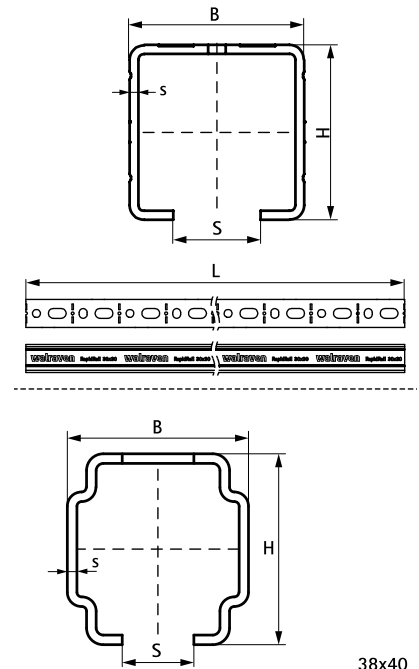

Kiegészítő termék

Walraven RapidRail® Rugós csúszóanya
Walraven RapidRail® Kalapácsfejű gyorscsatlakozó
Walraven RapidRail® 90°-os sarokösszekötő elem

Kiegészítő termék

Walraven RapidRail® 135°-os sarokösszekötő elem
Walraven Műanyag végdugó
Walraven Gumibetét