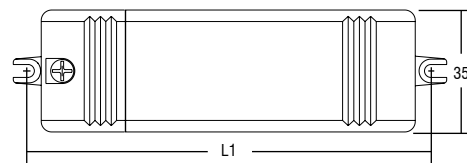

Trasformatori elettronici dimmerabili (regolazione IGBT - TRIAC) Dimmable electronic transformers (TRAILING EDGE - LEADING EDGE)

Articolo Article	Codice Code	W	Volt V	Volt out	ta °C	tc °C	λ	Lunghezza Length L	Fissaggio Fixing L1	Colori Colours	Peso Weight gr.	Confezioni Box
PICO WOLF 105	119659	20 ÷ 105	230 ÷ 240	11,5-12	-20 +55	95	0,98	107	118	Nero - Black	80	30
PICO WOLF 105	119660	20 ÷ 105	230 ÷ 240	11,5-12	-20 +55	95	0,98	107	118	Bianco - White	80	30

- Trasformatore indipendente IP20, per lampade alogene 12 V.
- Protetto in classe II contro le scosse elettriche per contatti diretti e indiretti.
- Fornito di coprimorsetto e fissacavo.
- Morsetti di entrata e uscita sullo stesso lato (sezione morsetto 2,5 mm²).
- Serracavo su primario e secondario per cavi di diametro: min. 3 mm - max. 8 mm.
- Sguainatura dei cavi max. 18 mm.
- Fissaggio del trasformatore tramite asole per viti.
- Dimensioni ultra compatte.
- Protezioni:
 - termica e al corto circuito.
 - contro le extra tensioni di rete.
 - contro i sovraccarichi.

Regolabili con dimmer TCI:
DU 250 - TED 700 - TD REG - X-DIM.IGBT.

- IP20 independent transformer, for halogen lamps 12 V.
- Class II protection against electric shock following direct and indirect contact.
- Supplied with terminal cover and cable retainer.
- Input and output terminal blocks on the same side (terminal area 2,5 mm²).
- Clamping screws on primary and secondary circuits for cables with diameter: 3 mm. min. – 8 mm. max.
- Cable unsheathing 18 mm. max.
- The transformer can be secured with slot for screws.
- Ultra compact size.
- Protections:
 - against overheating and short circuits.
 - against mains voltage spikes.
 - against overloads.