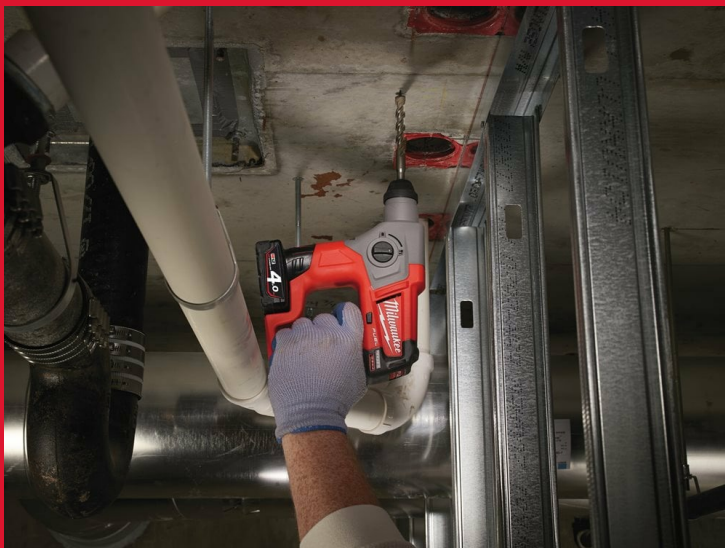

M12 CH-402C

M12 FUEL™ SZUPERKOMPAKT SDS-PLUS KALAPÁCS

- Kategóriájában az első kompakt 12 V fúrókalapács 1,1 J (EPTA) üténergiával, 0-6575 percenkénti ütésszámmal és 0-900 percenkénti fordulatszámmal
- Alacsony vibráció szint ($4,4 \text{ m/s}^2$) lehetővé teszi az akár 8 órán át tartó napi használatot
- Egy töltéssel több, mint 60 db 50 mm x 6 mm-es furat készíthető
- Szénkefe nélküli POWERSTATE™ motor: akár 3x hosszabb élettartam és akár 2x hosszabb működési idő
- REDLINK PLUS™ intelligens elektronika: a fejlett digitális túlterhelésvédelem az akkumulátor és a gép védelméért, javítja a gép teljesítményét terhelés alatt
- A REDLITHIUM™ akkumulátor kitűnő minőségű konstrukciót és elektronikát kínál, valamint lemerülés-biztos, így hosszabb működési időt és hosszabb ideig tartó munkavégzést biztosít az akkumulátor élettartama alatt
- Két fokozatú üzemmód kapcsoló: a sokoldalúságért válassza a fúrókalapács vagy fúrás üzemmódot
- Optimális ütvefúrás: akár 6-10 mm furat (max. 13 mm) készíthető
- 43 mm nyakátmérő - kompatibilis az M12 DE porelszívóval
- Rugalmas akkumulátor rendszerrel - MILWAUKEE® M12™ akkumulátorokkal működik

REDLITHIUM™

Ütések száma teljes terhelésnél (ütés/perc)	0 - 6575
Üresjárat fordulatszám (ford/perc)	0 - 900
Max. fúrási átmérő fában / acélban/ betonban (mm)	13/ 10/ 13
Vibráció szintje fúrásnál (m/s^2)	4.4
Súly akkumulátorral (EPTA) (kg)	1.9 (M12 B4)
A készlet tartalma	2 x M12 B4 akkumulátor, C12 C Töltő, Szerszámkoffer
Cikkszám	4933441475