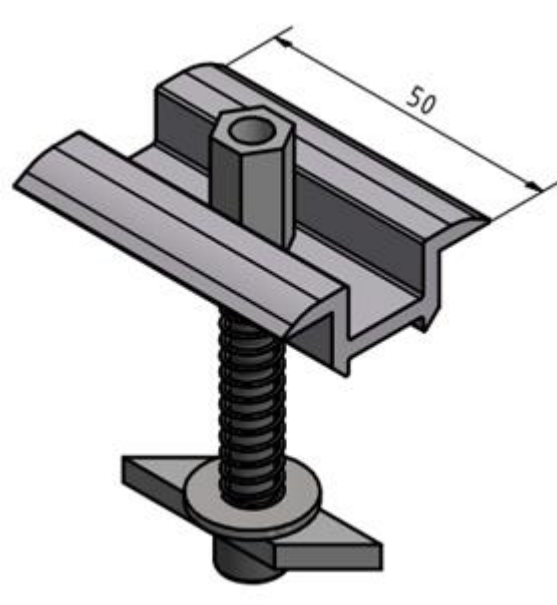

Technical data sheet Middle Clamp G5

Updated: 16.11.2020

Parameter	Values
Material	aluminium, stainless steel
Surface	natural or black
Module type	framed
Module frame heights in mm	30 - 40

Subject to errors and modifications.