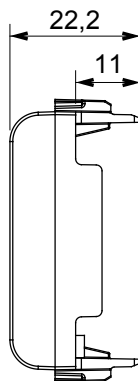

Kapcsolók, csatlakozó-aljzatok (a nemzeti és nemzetközi szabványoknak megfelelő), adatcsatlakozók, klímaszabályozó eszközök, kényelmi eszközök, technikai jelzőberendezések, és vészvilágító lámpatestek széles választéka. A Chorus moduláris eszközök öt különböző színben kaphatóak: fényes fehér, szatén fehér, bézs, szatén fekete és festett titánium, különböző méretekből, 1/2, 1, 2 és 3 modulós kivitelekben. A téglalap alakú, négyzetes és kerek szerelvénydobozok szerelőkereteinek köszönhetően számtalan szerelvénykombináció alakítható ki a Chorus díszítőkeretek segítségével.

Kategória	Adapter	Szín	Szatén fehér
Kompatibilitás	AMP / Keystone Jack	Modulok száma	2
Elektronikai kód	0131	Alapanyag	Technopolimer

DIMENSIONAL

STANDARDS/APPROVALS