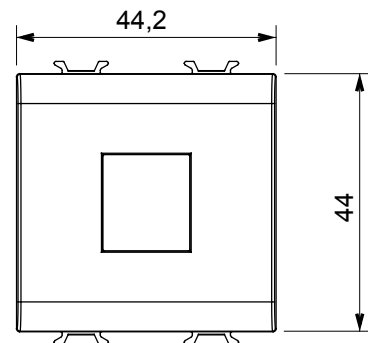

Kapcsolók, csatlakozó-aljzatok (a nemzeti és nemzetközi szabványoknak megfelelő), adatcsatlakozók, klímaszabályozó eszközök, kényelmi eszközök, technikai jelzőberendezések, és vészvilágító lámpatestek széles választéka. A Chorus moduláris eszközök öt különböző színben kaphatóak: fényes fehér, szatén fehér, bézs, szatén fekete és festett titánium, különböző méretekből, 1/2, 1, 2 és 3 modulós kivitelekben. A téglalap alakú, négyzetes és kerek szerelvénydobozok szerelőkereteinek köszönhetően számtalan szerelvénykombináció alakítható ki a Chorus díszítőkeretek segítségével.

Kategória	Adapter	Szín	Szatén fehér
Kompatibilitás	AMP / Keystone Jack	Modulok száma	2
Elektronikai kód	0131	Alapanyag	Technopolimer

DIMENSIONAL

STANDARDS/APPROVALS