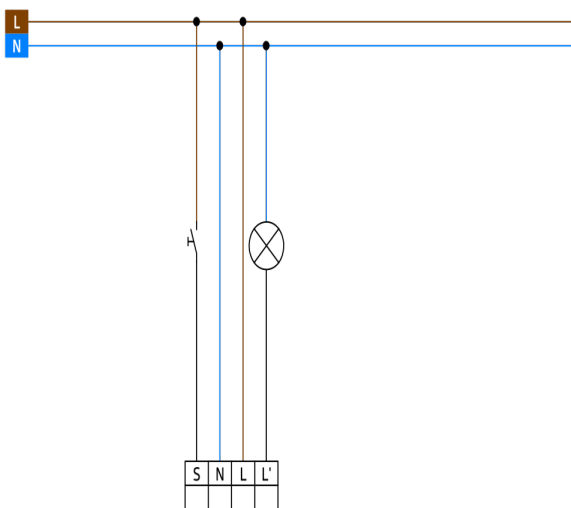

## Tartozék

Típus	Szín	Cikkszám	EAN-Nummer
IR-BL-PLUS	-	93406	4007529934065
Ø 200 x 90 mm	fehér	92199	4007529921997
RC egység	fehér	10880	4007529108800
Mini-RC egység	fekete	10882	4007529108824
Szerelőkészlet BL4-AP	fehér	93183	4007529931835
Szerelőkészlet BL4-UP	fehér	93194	4007529931941

Méretetek 93404

Érzékelési terület

- 1: Áthaladás
- 2: Megközelítés
- 3: Kis mozgások

Kapcsolási rajzok