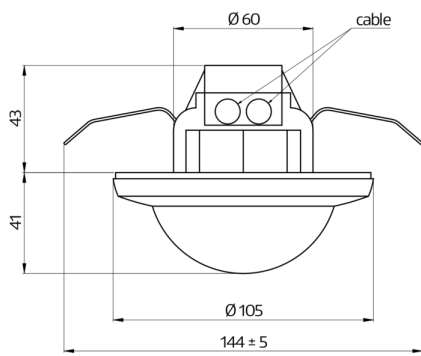

Méretetek 93404

Érzékelési terület

- 1: Áthaladás
- 2: Megközelítés
- 3: Kis mozgások

Kapcsolási rajzok