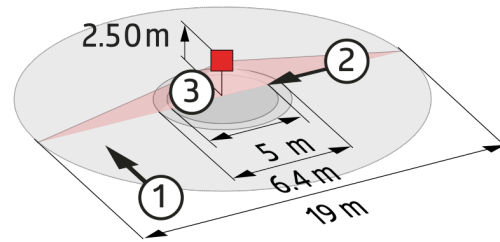

Méretetek 93404

Érzékelési terület

- 1: Áthaladás
- 2: Megközelítés
- 3: Kis mozgások

Kapcsolási rajzok