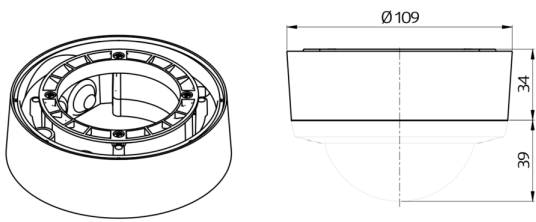

Szerelőkészlet BL4-AP

fehér Cikkszám 93183

Termékinformáció

- Szerelő készlet a BL4 érzékelő mennyezetre, felületre szereléséhez
- A felületre szerelt (AP) kiemelőkeret az alábbi készülékekhez alkalmazható:
BL4-DE, BL4-K-DE
- Alkalmas: 93231, 93247, 93284, 93288, 93404, ...

Műszaki adatok

Méretek: Ø 109 x 34 mm

Ütésállóság: IK06

Megnevezés

Típus	Szín	Cikkszám	EAN-Nummer
Szerelőkészlet BL4-AP	fehér	93183	4007529931835

Méreték 93183

© 2024 B.E.G. Brück Electronic GmbH