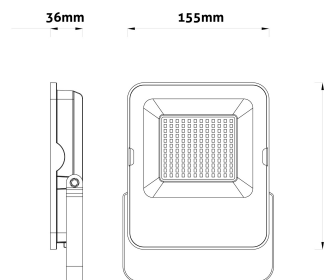

Oldalszám: 2/3

TERMÉKMÉRET

Szélesség:	155mm
Magasság:	182mm
Mélység:	36mm

TERMÉKDOBOZ

Vonalkód:	5999097954585
Csomagolás:	1/b 20/k 640/r
Méret:	
Nettó súly:	619,5g
Bruttó súly:	640g

KARTON

Vonalkód:	
Csomagolás:	1/b 20/k 640/r
Méret:	
Nettó súly:	12,3904kg
Bruttó súly:	12,8kg

RAKLAP PÉLDA

Magasság:	
Szélesség:	120cm (std Euro pallet)
Mélység:	80cm (std Euro pallet)
Karton / raklap:	32karton/raklap
Karton / sor:	
Nettó súly:	396,4928kg
Bruttó súly:	409,6kg

TERMÉK KÉP

KÖRVONAL

Termékkód: AILFLNW-50W